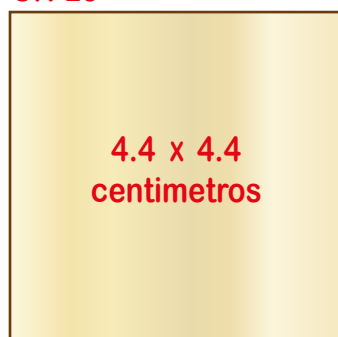

SE-25

Sello Base Madera MEDIDA ESPECIAL

**TAMBIEN LE OFRECEMOS
MEDIAS MAS GRANDES
HASTA UN MAXIMO DE
UNA HOJA TAMAÑO CARTA**

**EL PRECIO DEPENDERA
DEL TAMAÑO A SOLICITAR**

CATALOGO 2018/2019

Sello Base Madera
Q 35.00

CR-18

CR-19

Sellos Base Madera
Cuadrados / Redondos

Sello Base Madera
Q 40.00

CR-20

Sello Base Madera
Q 48.00

CR-23

CR-22

CR-24

Sello Base Madera

Q 60.00

CR-25

4.4 x 4.4
centímetros

CR-26

5.1 x 5.1
centímetros

Sello Base Madera MEDIDA ESPECIAL