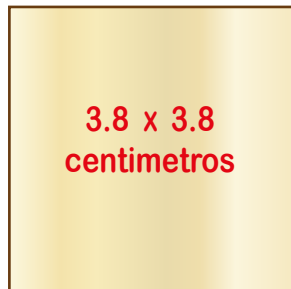

SE-25

Sello Base Madera MEDIDA ESPECIAL

**TAMBIEN LE OFRECEMOS
MEDIAS MAS GRANDES
HASTA UN MAXIMO DE
UNA HOJA TAMAÑO CARTA**

**EL PRECIO DEPENDERA
DEL TAMAÑO A SOLICITAR**

CATALOGO 2018/2019

Sello Base Madera
Q 35.00

CR-18

CR-19

Sellos Base Madera
Cuadrados / Redondos

Sello Base Madera
Q 40.00

CR-20

Sello Base Madera
Q 48.00

CR-23

CR-22

CR-24

Sello Base Madera

Q 60.00

CR-25

4.4 x 4.4
centímetros

CR-26

5.1 x 5.1
centímetros

Sello Base Madera MEDIDA ESPECIAL