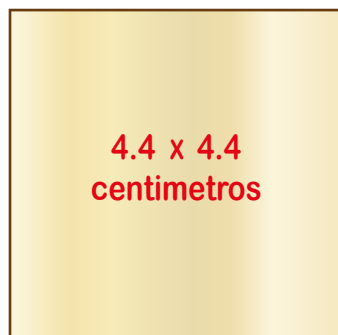

Sello Base Madera MEDIDA ESPECIAL

**TAMBIEN LE OFRECEMOS
MEDIAS MAS GRANDES
HASTA UN MAXIMO DE
UNA HOJA TAMAÑO CARTA**

**EL PRECIO DEPENDERA
DEL TAMAÑO A SOLICITAR**

Sello Base Madera

Q 48.00

CR-18

CR-19

Sellos Base Madera Cuadrados / Redondos

Sello Base Madera

Q 48.00

CR-20

Sello Base Madera

Q 50.00

CR-23

CR-22

CR-24

Sello Base Madera

Q 65.00

CR-25

4.4 x 4.4
centímetros

CR-26

5.1 x 5.1
centímetros

Sello Base Madera MEDIDA ESPECIAL

**TAMBIEN LE OFRECEMOS
MEDIAS MAS GRANDES
HASTA UN MAXIMO DE
UNA HOJA TAMAÑO CARTA**