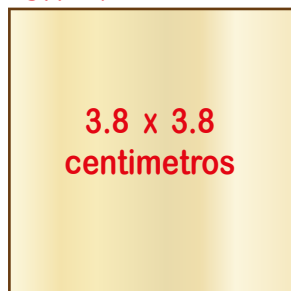

Sello Base Madera MEDIDA ESPECIAL

**TAMBIEN LE OFRECEMOS
MEDIAS MAS GRANDES
HASTA UN MAXIMO DE
UNA HOJA TAMAÑO CARTA**

**EL PRECIO DEPENDERA
DEL TAMAÑO A SOLICITAR**

Sello Base Madera

Q 48.00

CR-18

CR-19

Sellos Base Madera Cuadrados / Redondos

Sello Base Madera

Q 48.00

CR-20

Sello Base Madera

Q 50.00

CR-23

CR-22

CR-24

Sello Base Madera

Q 65.00

CR-25

4.4 x 4.4
centímetros

CR-26

5.1 x 5.1
centímetros

Sello Base Madera MEDIDA ESPECIAL

**TAMBIEN LE OFRECEMOS
MEDIAS MAS GRANDES
HASTA UN MAXIMO DE
UNA HOJA TAMAÑO CARTA**